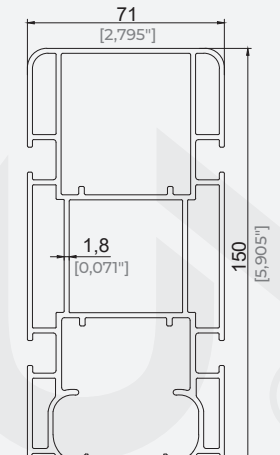

Ürün Kodu / Product Code	2001
Ağırlık / Weight	6,574 kg/m 14,493 lb/m

91x150 Ray Profili
91x150 Rail Profile **Büküme Uygundur.**

Ürün Kodu / Product Code	2052
Ağırlık / Weight	4,867 kg/m 10,73 lb/m

91x150 Eko Ray Profili
91x150 Eco Rail Profile

Ürün Kodu / Product Code	2932
Ağırlık / Weight	4,119 kg/m 9,081 lb/m

71x150 Ray Profili
71x150 Rail Profile **Büküme Uygundur.**

Ürün Kodu / Product Code	6413
Ağırlık / Weight	4,653 kg/m 10,258 lb/m

70,5 x 150,25 Ray Profili
70,5 x 150,25 Rail Profile