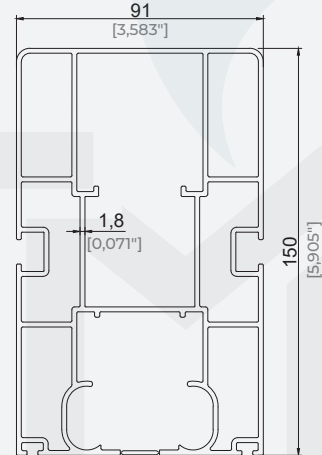

Ürün Kodu / Product Code	2001
Ağırlık / Weight	6,574 kg/m 14,493 lb/m

91x150 Ray Profili
91x150 Rail Profile **Büküme Uygundur.**

Ürün Kodu / Product Code	2052
Ağırlık / Weight	4,867 kg/m 10,73 lb/m

91x150 Eko Ray Profili
91x150 Eco Rail Profile