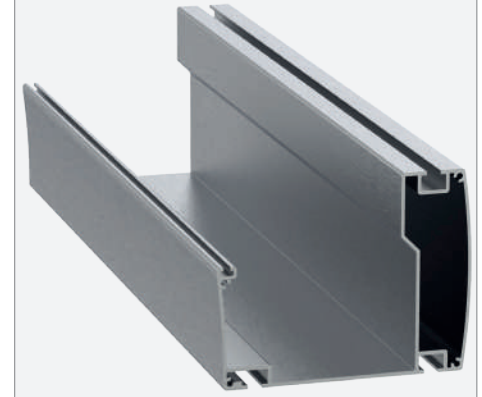

158x125 Dere Profili
158x125 Gutter Profile

Ürün Kodu / Product Code	5935
Ağırlık / Weight	3,721 kg/m 8,203 lb/m