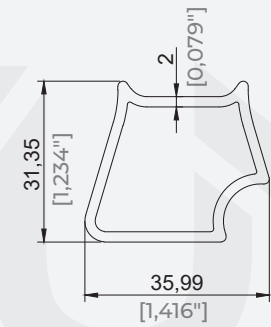

35,99x31,35 Kumaş Profili Eki
35x30,5 Fabric Support Connection Profile

Ürün Kodu / Product Code	5477
Ağırlık / Weight	0,618 kg/m 1,362 lb/m