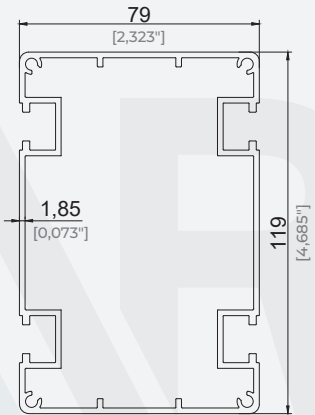

Ağırlık / Weight	3,062 kg/m 6,751 lb/m
------------------	--------------------------

120x150 Dikme Profili
120x150 Pillar Profile

Ürün Kodu / Product Code	6569
--------------------------	------

Ağırlık / Weight	3,734 kg/m 8,232 lb/m
------------------	--------------------------

110x145 Dikme Profili
110x145 Pillar Profile

Ürün Kodu / Product Code	2111
--------------------------	------

Ağırlık / Weight	2,837 kg/m 6,255 lb/m
------------------	--------------------------

Yatay Profil
Horizontal Profile