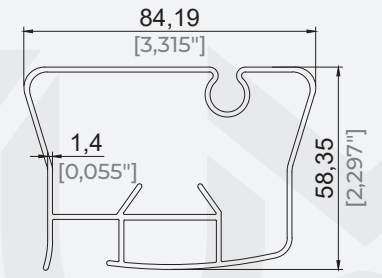

40,8x59,1 Kumaş Profili
40,8x59,1 Fabric Support Profile

Ürün Kodu / Product Code	2653
Ağırlık / Weight	0,697 kg/m 1,537 lb/m

42x59,7 Kumaş Profili
42x59,7 Fabric Support Profile

Ürün Kodu / Product Code	37153
Ağırlık / Weight	0,935 kg/m 2,061 lb/m

83,7x58,35 Kumaş Profili
83,7x58,35 Fabric Support Profile

Ürün Kodu / Product Code	5410
Ağırlık / Weight	1,710 kg/m 3,770 lb/m

84,19x58,35 Kumaş Profili
84,19x58,35 Fabric Support Profile

Ürün Kodu / Product Code	37200
Ağırlık / Weight	1,409 kg/m 3,106 lb/m