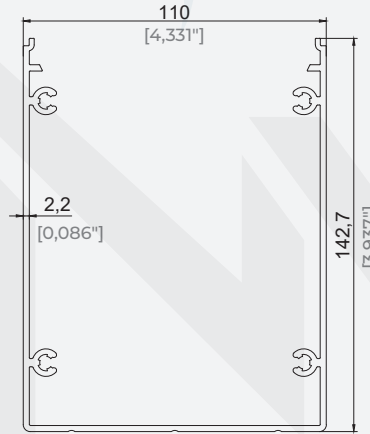

110x145 Dikme Profili
110x145 Pillar Profile

Ürün Kodu / Product Code	2111
--------------------------	------

Ağırlık / Weight	2,837 kg/m 6,255 lb/m
------------------	--------------------------

Yatay Profil
Horizontal Profile

Ürün Kodu / Product Code	5936
Ağırlık / Weight	2,726 kg/m 6,01 lb/m

100x100 Dikme Profil
100x100 Pillar Profile

Ürün Kodu / Product Code	6565
Ağırlık / Weight	2,287 kg/m 5,042 lb/m

110x142,7 Dikme Gövde Profil
110x142,7 Pillar Main Profile