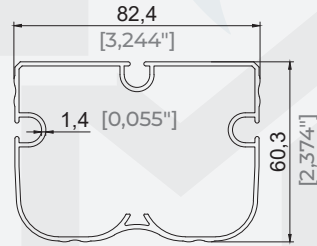

40,8x59,1 Kumaş Profili
40,8x59,1 Fabric Support Profile

Ürün Kodu / Product Code	2653
Ağırlık / Weight	0,697 kg/m 1,537 lb/m

42x59,7 Kumaş Profili
42x59,7 Fabric Support Profile

Ürün Kodu / Product Code	37153
Ağırlık / Weight	0,935 kg/m 2,061 lb/m

83,7x58,35 Kumaş Profili
83,7x58,35 Fabric Support Profile

Ürün Kodu / Product Code	5410
Ağırlık / Weight	1,710 kg/m 3,770 lb/m

84,19x58,35 Kumaş Profili
84,19x58,35 Fabric Support Profile

Ürün Kodu / Product Code	37200
Ağırlık / Weight	1,409 kg/m 3,106 lb/m

79x39 Kumaş Profili Eki
79x39 Fabric Support Profile Connection

Ürün Kodu / Product Code 5478

Ağırlık / Weight 1,309 kg/m
2,886 lb/m

82,4x60,3 Kumaş Profili
82,4x60,3 Fabric Support Profile

Ürün Kodu / Product Code 37216