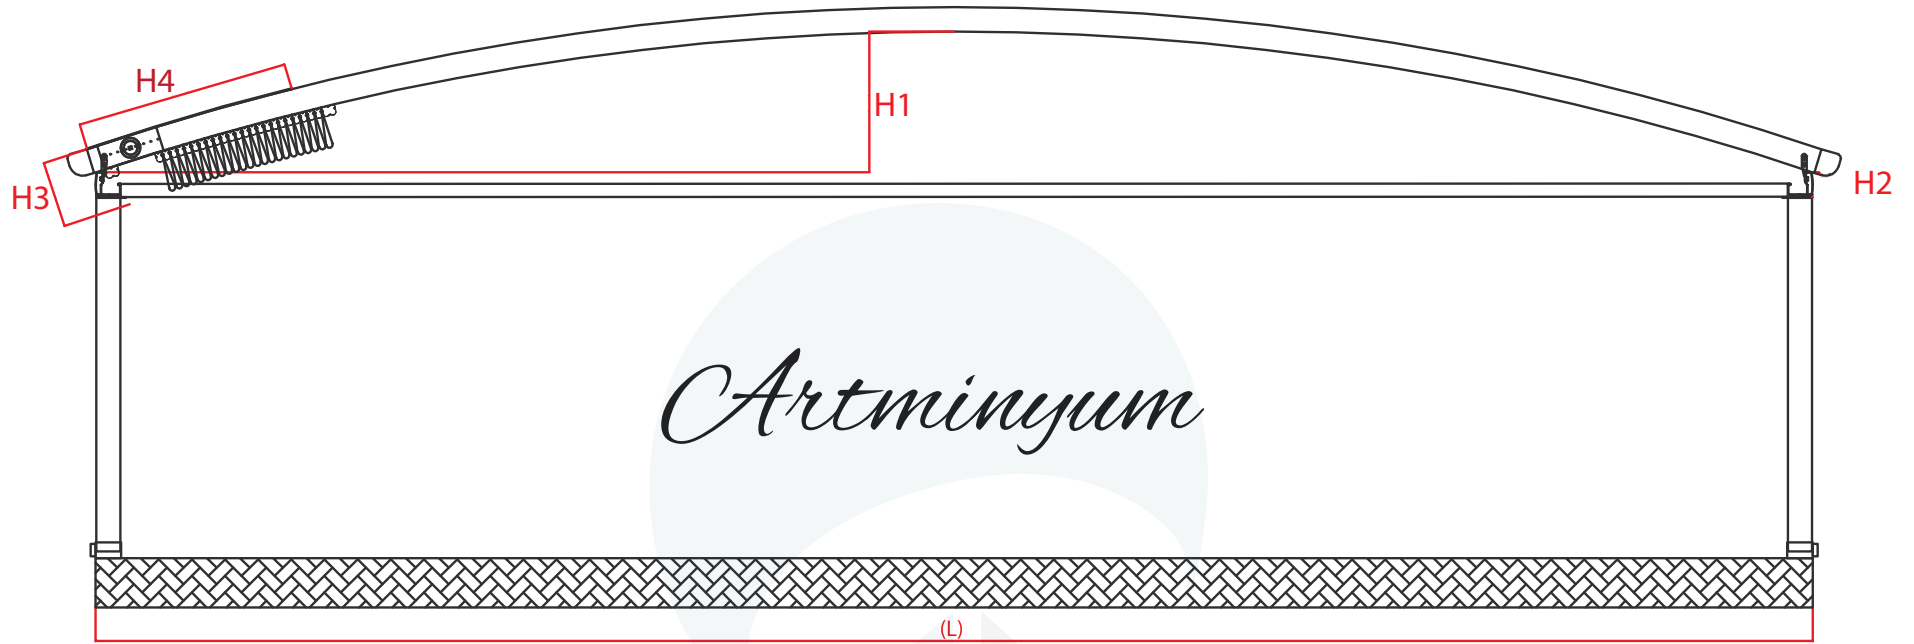

AÇILIM (L)	(H1)	(H2)	(H3)	(H4)	KUMAŞ PROFİLİ
300 cm	50 cm	15 cm	41 cm	56 cm	5+2 adet
350 cm	55 cm			56 cm	5+2 adet
400 cm	60 cm			65 cm	7+2 adet
450 cm	65 cm			65 cm	7+2 adet
500 cm	70 cm			74 cm	9+2 adet
550 cm	75 cm			74 cm	9+2 adet
600 cm	80 cm			83 cm	11+2 adet
650 cm	85 cm			83 cm	11+2 adet
700 cm	90 cm			92 cm	13+2 adet
750 cm	95 cm			92 cm	13+2 adet
800 cm	100 cm			100 cm	15+2 adet
850 cm	105 cm			100 cm	15+2 adet
900 cm	110 cm			110 cm	17+2 adet