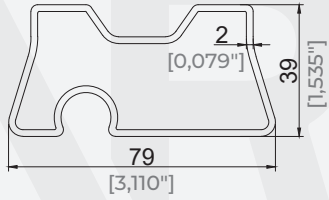

79x39 Kumaş Profili Eki
79x39 Fabric Support Profile Connection

Ürün Kodu / Product Code 5478

Ağırlık / Weight 1,309 kg/m
2,886 lb/m