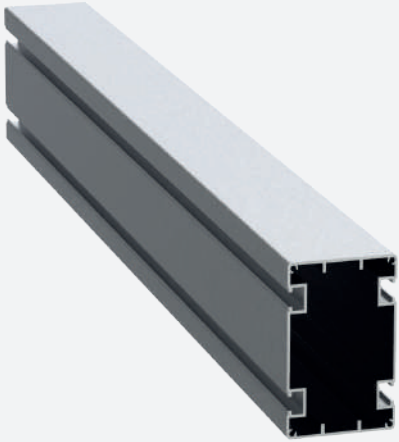

Ağırlık / Weight	3,062 kg/m 6,751 lb/m
------------------	--------------------------

120x150 Dikme Profili
120x150 Pillar Profile

Ürün Kodu / Product Code	6569
--------------------------	------

Ağırlık / Weight	3,734 kg/m 8,232 lb/m
------------------	--------------------------

110x145 Dikme Profili
110x145 Pillar Profile

Ürün Kodu / Product Code	2111
--------------------------	------

Ağırlık / Weight	2,837 kg/m 6,255 lb/m
------------------	--------------------------

Yatay Profil
Horizontal Profile