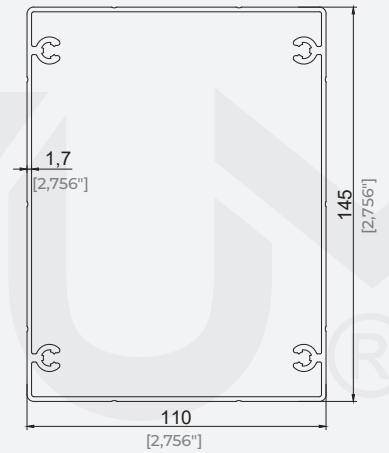

Ağırlık / Weight	3,062 kg/m 6,751 lb/m
------------------	--------------------------

120x150 Dikme Profili
120x150 Pillar Profile

Ürün Kodu / Product Code	6569
--------------------------	------

Ağırlık / Weight	3,734 kg/m 8,232 lb/m
------------------	--------------------------