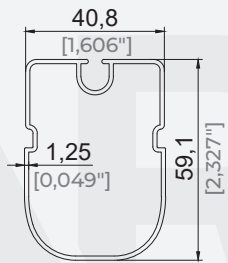

40,8x59,1 Kumaş Profili
40,8x59,1 Fabric Support Profile

Ürün Kodu / Product Code	2653
Ağırlık / Weight	0,697 kg/m 1,537 lb/m