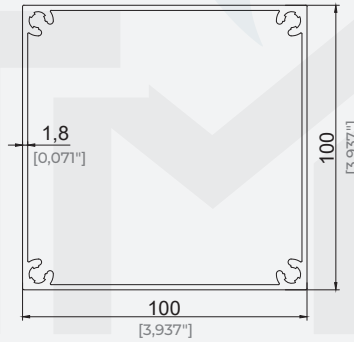

Ağırlık / Weight	3,062 kg/m 6,751 lb/m
------------------	--------------------------

120x150 Dikme Profili
120x150 Pillar Profile

Ürün Kodu / Product Code	6569
--------------------------	------

Ağırlık / Weight	3,734 kg/m 8,232 lb/m
------------------	--------------------------

110x145 Dikme Profili
110x145 Pillar Profile

Ürün Kodu / Product Code	2111
--------------------------	------

Ağırlık / Weight	2,837 kg/m 6,255 lb/m
------------------	--------------------------

Yatay Profil
Horizontal Profile

Ürün Kodu / Product Code	5936
Ağırlık / Weight	2,726 kg/m 6,01 lb/m

100x100 Dikme Profil
100x100 Pillar Profile

Ürün Kodu / Product Code	6565
Ağırlık / Weight	2,287 kg/m 5,042 lb/m

110x142,7 Dikme Gövde Profil
110x142,7 Pillar Main Profile