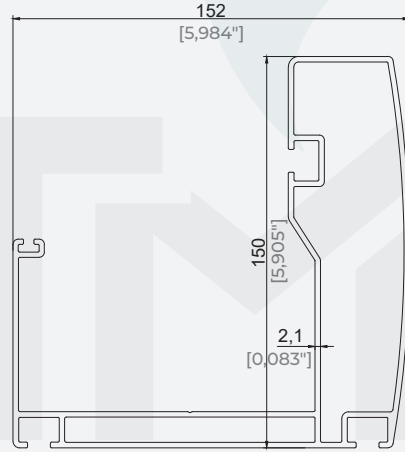

Ürün Kodu / Product Code	5936
Ağırlık / Weight	2,726 kg/m 6,01 lb/m

100x100 Dikme Profil
100x100 Pillar Profile

Ürün Kodu / Product Code	6565
Ağırlık / Weight	2,287 kg/m 5,042 lb/m

110x142,7 Dikme Gövde Profil
110x142,7 Pillar Main Profile

Ürün Kodu / Product Code	2301
Ağırlık / Weight	2,905 kg/m 6,404 lb/m

110x145 Dikme Kapak Profil
110x145 Pillar Cover Profile

Ürün Kodu / Product Code	2302
Ağırlık / Weight	0,835 kg/m 1,841 lb/m

30x150 Kutu Profili
30x150 Box Profile

Ürün Kodu / Product Code	37025
Ağırlık / Weight	1,607 kg/m 3,543 lb/m

152x150 Dere Profili
152X150 Gutter Profili

Ürün Kodu / Product Code	2078
Ağırlık / Weight	4,225 kg/m 9,315 lb/m

40,6x132,4 Dere Eki Profili
40,6x132,4 Gutter Profile Connection