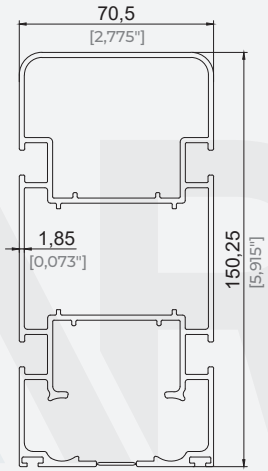

Ürün Kodu / Product Code	2001
Ağırlık / Weight	6,574 kg/m 14,493 lb/m

91x150 Ray Profili
91x150 Rail Profile **Büküme Uygundur.**

Ürün Kodu / Product Code	2052
Ağırlık / Weight	4,867 kg/m 10,73 lb/m

91x150 Eko Ray Profili
91x150 Eco Rail Profile

Ürün Kodu / Product Code	2932
Ağırlık / Weight	4,119 kg/m 9,081 lb/m

71x150 Ray Profili
71x150 Rail Profile **Büküme Uygundur.**

Ürün Kodu / Product Code	6413
Ağırlık / Weight	4,653 kg/m 10,258 lb/m

70,5 x 150,25 Ray Profili
70,5 x 150,25 Rail Profile