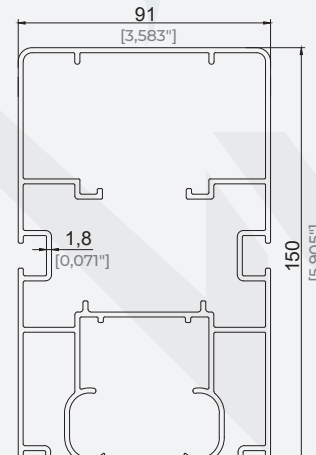

Ürün Kodu / Product Code	2001
Ağırlık / Weight	6,574 kg/m 14,493 lb/m

91x150 Ray Profili
91x150 Rail Profile **Büküme Uygundur.**

Ürün Kodu / Product Code	2052
Ağırlık / Weight	4,867 kg/m 10,73 lb/m

91x150 Eko Ray Profili
91x150 Eco Rail Profile