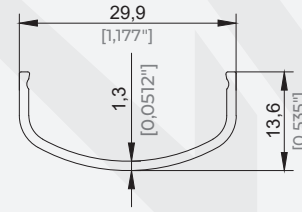

Kumaş Profili Kapağı
Fabric Support Profile Cover

Ürün Kodu / Product Code	37034
Ağırlık / Weight	0,163 kg/m 0,359 lb/m