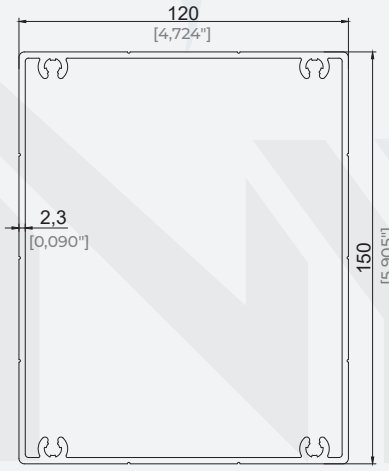

Ağırlık / Weight	3,062 kg/m 6,751 lb/m
------------------	--------------------------

120x150 Dikme Profili
120x150 Pillar Profile

Ürün Kodu / Product Code	6569
--------------------------	------

Ağırlık / Weight	3,734 kg/m 8,232 lb/m
------------------	--------------------------