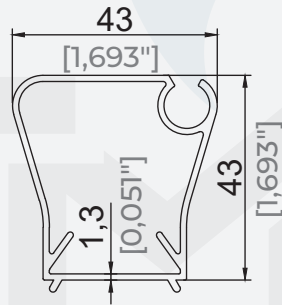

43x43 Kumaş Profili
43x43 Fabric Support Profile

Ürün Kodu / Product Code	3370
Ağırlık / Weight	0,667 kg/m 1,4705 lb/m