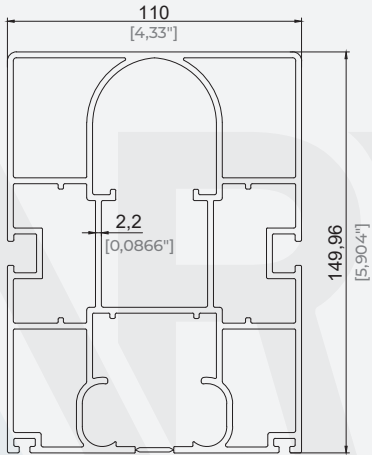

110x150 Ray Profili
110x150 Rail Profile **Büküme Uygundur.**

Ürün Kodu / Product Code	2001
Ağırlık / Weight	6,574 kg/m 14,493 lb/m