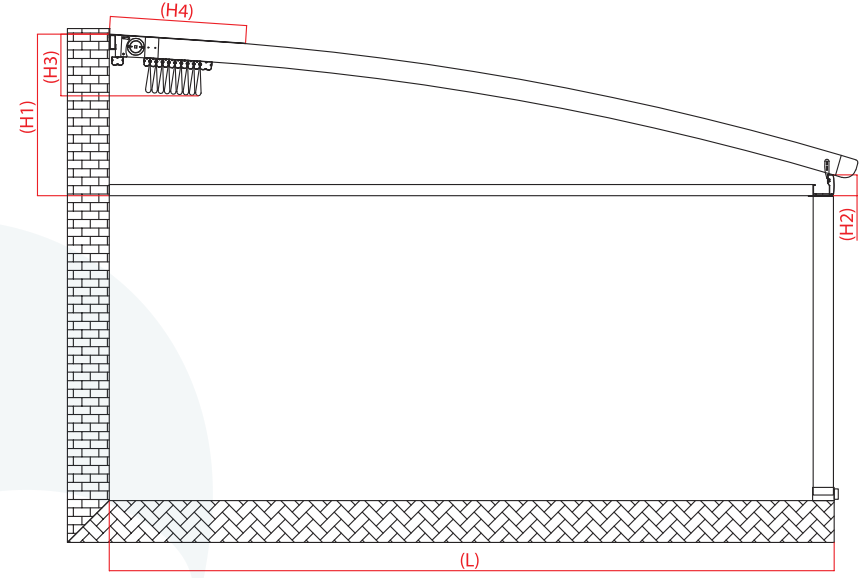

AÇILIM (L)	(H1)	(H2)	(H3)	(H4)	KUMAŞ PROFİLİ
300 cm	68 cm	15 cm	50 cm	56 cm	5+2 adet
350 cm	74 cm		51 cm	56 cm	5+2 adet
400 cm	80 cm		52 cm	65 cm	7+2 adet
450 cm	86 cm		53 cm	65 cm	7+2 adet
500 cm	92 cm		54 cm	74 cm	9+2 adet
550 cm	99 cm		55 cm	74 cm	9+2 adet
600 cm	105 cm		56 cm	83 cm	11+2 adet
650 cm	111 cm		57 cm	83 cm	11+2 adet
700 cm	117 cm		58 cm	92 cm	13+2 adet
750 cm	123 cm		59 cm	92 cm	13+2 adet
800 cm	130 cm		60 cm	100 cm	15+2 adet
850 cm	136 cm		61 cm	100 cm	15+2 adet
900 cm	142 cm		62 cm	110 cm	17+2 adet
950 cm	148 cm		63 cm	110 cm	17+2 adet
1000 cm	155 cm		64 cm	120 cm	19+2 adet
1050 cm	161 cm		65 cm	120 cm	19+2 adet
1100 cm	167 cm		66 cm	130 cm	21+2 adet
1150 cm	173 cm	67 cm	130 cm	21+2 adet	
1200 cm	179 cm	68 cm	140 cm	23+2 adet	

AÇILIM (L)	(H1)	(H2)	(H3)	(H4)	KUMAŞ PROFİLİ
300 cm	75 cm	15 cm	50 cm	56 cm	5+2 adet
350 cm	85 cm		51 cm	56 cm	5+2 adet
400 cm	95 cm		52 cm	65 cm	7+2 adet
450 cm	105 cm		53 cm	65 cm	7+2 adet
500 cm	115 cm		54 cm	74 cm	9+2 adet
550 cm	125 cm		55 cm	74 cm	9+2 adet
600 cm	135 cm		56 cm	83 cm	11+2 adet
650 cm	145 cm		57 cm	83 cm	11+2 adet
700 cm	155 cm		58 cm	92 cm	13+2 adet
750 cm	165 cm		59 cm	92 cm	13+2 adet
800 cm	175 cm		60 cm	100 cm	15+2 adet
850 cm	185 cm		61 cm	100 cm	15+2 adet
900 cm	195 cm		62 cm	110 cm	17+2 adet
950 cm	205 cm		63 cm	110 cm	17+2 adet
1000 cm	215 cm		64 cm	120 cm	19+2 adet
1050 cm	225 cm		65 cm	120 cm	19+2 adet
1100 cm	235 cm		66 cm	130 cm	21+2 adet
1150 cm	245 cm	67 cm	130 cm	21+2 adet	
1200 cm	255 cm	68 cm	140 cm	23+2 adet