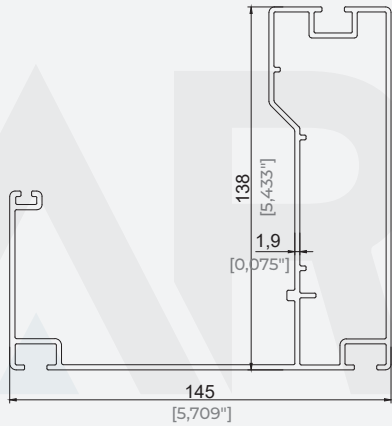

145x138 Eko Dere Profili
145x138 Eco Gutter Profile

Ürün Kodu / Product Code 3263

Ağırlık / Weight 3,271 kg/m
7,211 lb/m