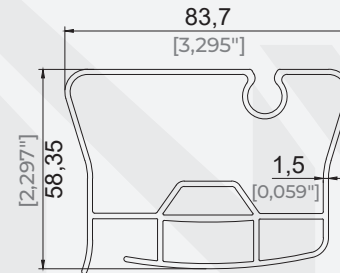

Ürün Kodu / Product Code	37034
Ağırlık / Weight	0,163 kg/m 0,359 lb/m

35,99x31,35 Kumaş Profili Eki
35x30,5 Fabric Support Connection Profile

Ürün Kodu / Product Code	5477
Ağırlık / Weight	0,618 kg/m 1,362 lb/m

40,8x59,1 Kumaş Profili
40,8x59,1 Fabric Support Profile

Ürün Kodu / Product Code	2653
Ağırlık / Weight	0,697 kg/m 1,537 lb/m

42x59,7 Kumaş Profili
42x59,7 Fabric Support Profile

Ürün Kodu / Product Code	37153
Ağırlık / Weight	0,935 kg/m 2,061 lb/m