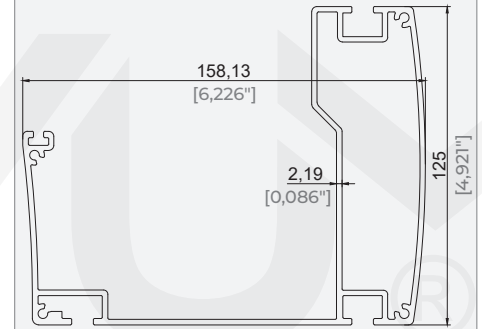

Ürün Kodu / Product Code	2301
Ağırlık / Weight	2,905 kg/m 6,404 lb/m

110x145 Dikme Kapak Profil
110x145 Pillar Cover Profile

Ürün Kodu / Product Code	2302
Ağırlık / Weight	0,835 kg/m 1,841 lb/m

30x150 Kutu Profili
30x150 Box Profile

Ürün Kodu / Product Code	37025
Ağırlık / Weight	1,607 kg/m 3,543 lb/m

152x150 Dere Profili
152X150 Gutter Profili

Ürün Kodu / Product Code	2078
Ağırlık / Weight	4,225 kg/m 9,315 lb/m

40,6x132,4 Dere Eki Profili
40,6x132,4 Gutter Profile Connection

Ürün Kodu / Product Code	2281
Ağırlık / Weight	2,724 kg/m 6,005 lb/m

158x125 Dere Profili
158x125 Gutter Profile

Ürün Kodu / Product Code	5935
Ağırlık / Weight	3,721 kg/m 8,203 lb/m

145x138 Eko Dere Profili
145x138 Eco Gutter Profile