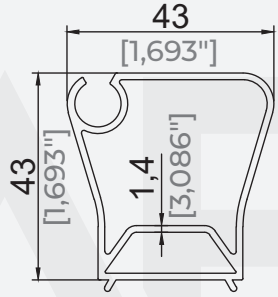

Ürün Kodu / Product Code 3263

Ağırlık / Weight 3,271 kg/m
7,211 lb/m

38,8x95,5 Deri Eki Profili
38,8x95,5 Gutter Profile Connection

Ürün Kodu / Product Code 6536

Ağırlık / Weight 2,618 kg/m
5,772 lb/m

42,98x56,46 Kumaş Profili
42,98x56,46 Fabric Support Profile

Ürün Kodu / Product Code 5261

Ağırlık / Weight 1,014 kg/m
2,235 lb/m

42,6x56,2 Kumaş Profili
42,6x56,2 Fabric Support Profile

Ürün Kodu / Product Code 37156

Ağırlık / Weight 0,845 kg/m
1,863 lb/m

43x43 Eko Kumaş Profili
43x43 Eco Fabric Support Profile