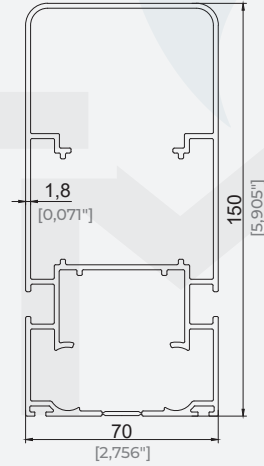

70x150 Eko Ray Profili
70x150 Eco Rail Profile

Ürün Kodu / Product Code	2156

Ağırlık / Weight	3,062 kg/m 6,751 lb/m