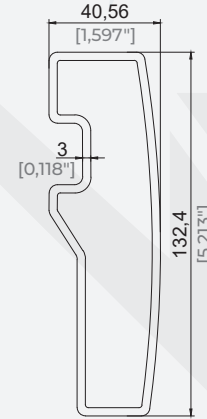

110x145 Dikme Profili
110x145 Pillar Profile

Ürün Kodu / Product Code	2111
--------------------------	------

Ağırlık / Weight	2,837 kg/m 6,255 lb/m
------------------	--------------------------

Yatay Profil
Horizontal Profile

Ürün Kodu / Product Code	5936
Ağırlık / Weight	2,726 kg/m 6,01 lb/m

100x100 Dikme Profil
100x100 Pillar Profile

Ürün Kodu / Product Code	6565
Ağırlık / Weight	2,287 kg/m 5,042 lb/m

110x142,7 Dikme Gövde Profil
110x142,7 Pillar Main Profile

Ürün Kodu / Product Code	2301
Ağırlık / Weight	2,905 kg/m 6,404 lb/m

110x145 Dikme Kapak Profil
110x145 Pillar Cover Profile

Ürün Kodu / Product Code	2302
Ağırlık / Weight	0,835 kg/m 1,841 lb/m

30x150 Kutu Profili
30x150 Box Profile

Ürün Kodu / Product Code	37025
Ağırlık / Weight	1,607 kg/m 3,543 lb/m

152x150 Dere Profili
152X150 Gutter Profili

Ürün Kodu / Product Code	2078
Ağırlık / Weight	4,225 kg/m 9,315 lb/m

40,6x132,4 Dere Eki Profili
40,6x132,4 Gutter Profile Connection