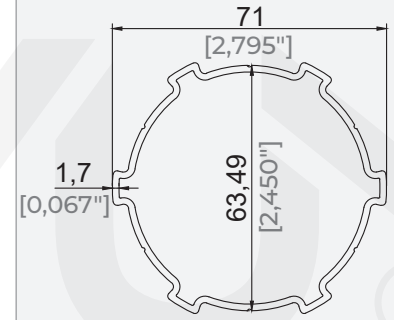

Motor Borusu Eki Profili
Motor Tube Connection Profile

Ürün Kodu / Product Code 37100

Ağırlık / Weight 1,073 kg/m
2,366 lb/m