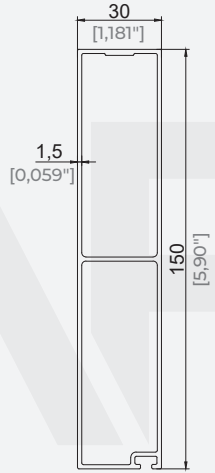

Ağırlık / Weight	3,062 kg/m 6,751 lb/m
------------------	--------------------------

120x150 Dikme Profili
120x150 Pillar Profile

Ürün Kodu / Product Code	6569
--------------------------	------

Ağırlık / Weight	3,734 kg/m 8,232 lb/m
------------------	--------------------------

110x145 Dikme Profili
110x145 Pillar Profile

Ürün Kodu / Product Code	2111
--------------------------	------

Ağırlık / Weight	2,837 kg/m 6,255 lb/m
------------------	--------------------------

Yatay Profil
Horizontal Profile

Ürün Kodu / Product Code	5936
Ağırlık / Weight	2,726 kg/m 6,01 lb/m

100x100 Dikme Profil
100x100 Pillar Profile

Ürün Kodu / Product Code	6565
Ağırlık / Weight	2,287 kg/m 5,042 lb/m

110x142,7 Dikme Gövde Profil
110x142,7 Pillar Main Profile

Ürün Kodu / Product Code	2301
Ağırlık / Weight	2,905 kg/m 6,404 lb/m

110x145 Dikme Kapak Profil
110x145 Pillar Cover Profile

Ürün Kodu / Product Code	2302
Ağırlık / Weight	0,835 kg/m 1,841 lb/m

30x150 Kutu Profili
30x150 Box Profile