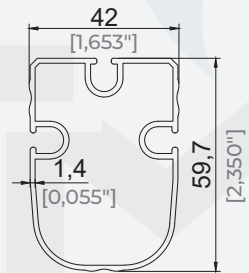

Ürün Kodu / Product Code	37034
Ağırlık / Weight	0,163 kg/m 0,359 lb/m

35,99x31,35 Kumaş Profili Eki
35x30,5 Fabric Support Connection Profile

Ürün Kodu / Product Code	5477
Ağırlık / Weight	0,618 kg/m 1,362 lb/m

40,8x59,1 Kumaş Profili
40,8x59,1 Fabric Support Profile

Ürün Kodu / Product Code	2653
Ağırlık / Weight	0,697 kg/m 1,537 lb/m

42x59,7 Kumaş Profili
42x59,7 Fabric Support Profile

Ürün Kodu / Product Code	37153
Ağırlık / Weight	0,935 kg/m 2,061 lb/m