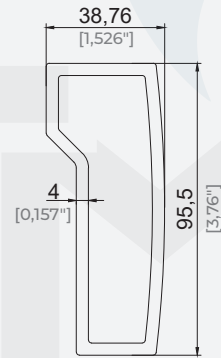

110x145 Dikme Profili
110x145 Pillar Profile

Ürün Kodu / Product Code	2111
--------------------------	------

Ağırlık / Weight	2,837 kg/m 6,255 lb/m
------------------	--------------------------

Yatay Profil
Horizontal Profile

Ürün Kodu / Product Code	37025
Ağırlık / Weight	1,607 kg/m 3,543 lb/m

152x150 Dere Profili
152X150 Gutter Profili

Ürün Kodu / Product Code	2078
Ağırlık / Weight	4,225 kg/m 9,315 lb/m

40,6x132,4 Dere Eki Profili
40,6x132,4 Gutter Profile Connection

Ürün Kodu / Product Code	2281
Ağırlık / Weight	2,724 kg/m 6,005 lb/m

158x125 Dere Profili
158x125 Gutter Profile

Ürün Kodu / Product Code	5935
Ağırlık / Weight	3,721 kg/m 8,203 lb/m

145x138 Eko Dere Profili
145x138 Eco Gutter Profile

Ürün Kodu / Product Code 3263

Ağırlık / Weight 3,271 kg/m
7,211 lb/m

38,8x95,5 Deri Eki Profili
38,8x95,5 Gutter Profile Connection

Ürün Kodu / Product Code 6536

Ağırlık / Weight 2,618 kg/m
5,772 lb/m

42,98x56,46 Kumaş Profili
42,98x56,46 Fabric Support Profile