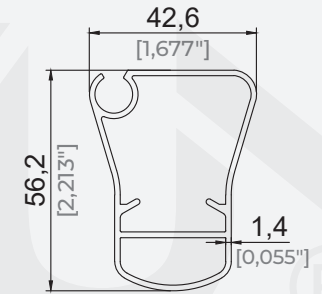

Ürün Kodu / Product Code	37025
Ağırlık / Weight	1,607 kg/m 3,543 lb/m

152x150 Dere Profili
152X150 Gutter Profili

Ürün Kodu / Product Code	2078
Ağırlık / Weight	4,225 kg/m 9,315 lb/m

40,6x132,4 Dere Eki Profili
40,6x132,4 Gutter Profile Connection

Ürün Kodu / Product Code	2281
Ağırlık / Weight	2,724 kg/m 6,005 lb/m

158x125 Dere Profili
158x125 Gutter Profile

Ürün Kodu / Product Code	5935
Ağırlık / Weight	3,721 kg/m 8,203 lb/m

145x138 Eko Dere Profili
145x138 Eco Gutter Profile

Ürün Kodu / Product Code 3263

Ağırlık / Weight 3,271 kg/m
7,211 lb/m

38,8x95,5 Deri Eki Profili
38,8x95,5 Gutter Profile Connection

Ürün Kodu / Product Code 6536

Ağırlık / Weight 2,618 kg/m
5,772 lb/m

42,98x56,46 Kumaş Profili
42,98x56,46 Fabric Support Profile

Ürün Kodu / Product Code 5261

Ağırlık / Weight 1,014 kg/m
2,235 lb/m

42,6x56,2 Kumaş Profili
42,6x56,2 Fabric Support Profile

Ürün Kodu / Product Code 37156

Ağırlık / Weight 0,845 kg/m
1,863 lb/m

43x43 Eko Kumaş Profili
43x43 Eco Fabric Support Profile