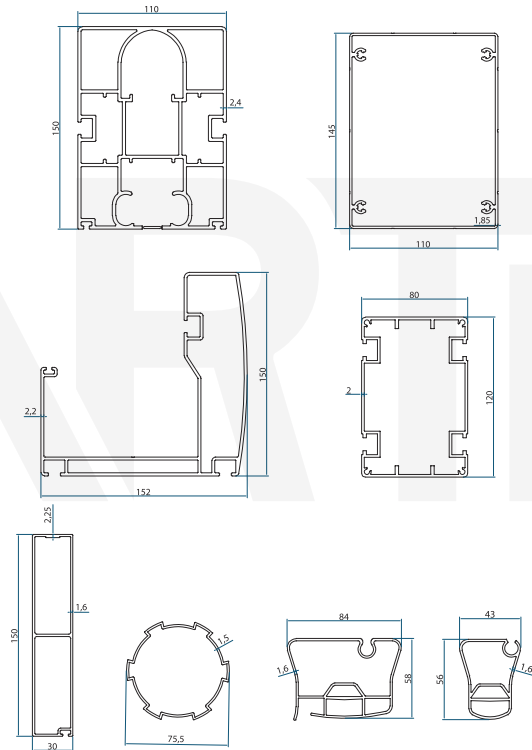

AÇILIM (L)	(H1)	(H2)	(H3)	(H4)	KUMAŞ PROFİLİ
300 cm	50 cm	15 cm	41 cm	56 cm	5+2 adet
350 cm	55 cm			56 cm	5+2 adet
400 cm	60 cm			65 cm	7+2 adet
450 cm	65 cm			65 cm	7+2 adet
500 cm	70 cm			74 cm	9+2 adet
550 cm	75 cm			74 cm	9+2 adet
600 cm	80 cm			83 cm	11+2 adet
650 cm	85 cm			83 cm	11+2 adet
700 cm	90 cm			92 cm	13+2 adet
750 cm	95 cm			92 cm	13+2 adet
800 cm	100 cm			100 cm	15+2 adet
850 cm	105 cm			100 cm	15+2 adet
900 cm	110 cm			110 cm	17+2 adet
950 cm	115 cm			110 cm	17+2 adet
1000 cm	115 cm	120 cm	19+2 adet		
1050 cm	115 cm	120 cm	19+2 adet		
1100 cm	120 cm	130 cm	21+2 adet		
1150 cm	120 cm	130 cm	21+2 adet		
1200 cm	120 cm	140 cm	23+2 adet