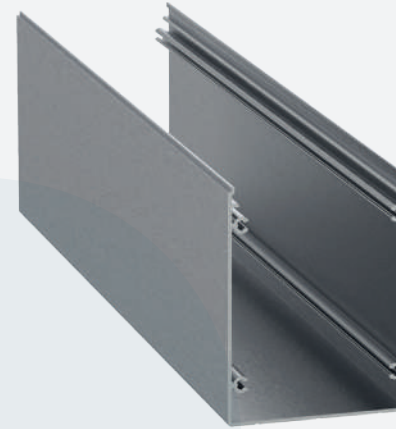

110x142,7 Dikme Gövde Profil
110x142,7 Pillar Main Profile

Ürün Kodu / Product Code	2301
Ağırlık / Weight	2,905 kg/m 6,404 lb/m