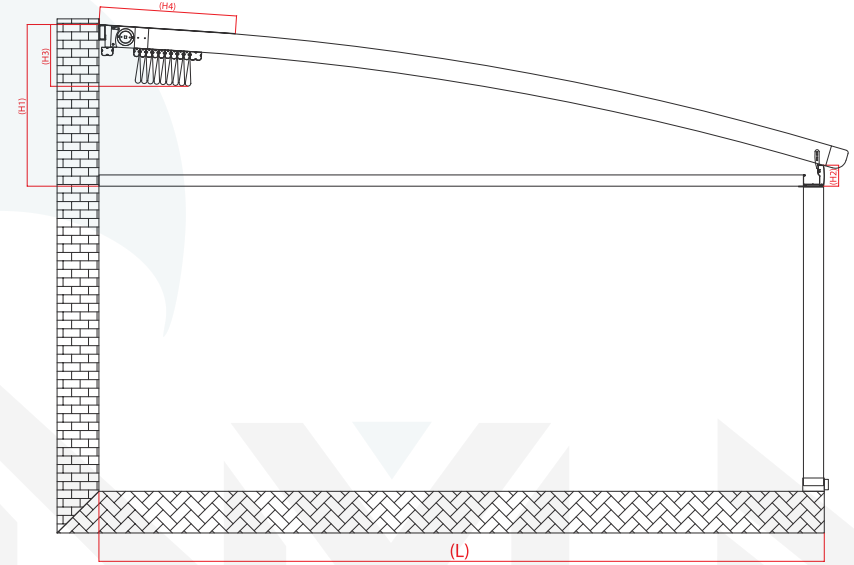

AÇILIM (L)	(H1)	(H2)	(H3)	(H4)	KUMAŞ PROFİLİ
300 cm	68 cm	15 cm	50 cm	56 cm	5+2 adet
350 cm	74 cm		51 cm	56 cm	5+2 adet
400 cm	80 cm		52 cm	65 cm	7+2 adet
450 cm	86 cm		53 cm	65 cm	7+2 adet
500 cm	92 cm		54 cm	74 cm	9+2 adet
550 cm	99 cm		55 cm	74 cm	9+2 adet
600 cm	105 cm		56 cm	83 cm	11+2 adet
650 cm	111 cm		57 cm	83 cm	11+2 adet
700 cm	117 cm		58 cm	92 cm	13+2 adet