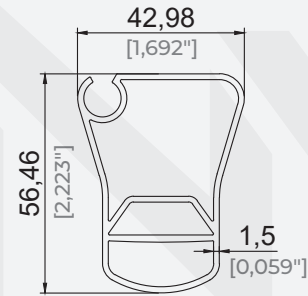

Ürün Kodu / Product Code	37025
Ağırlık / Weight	1,607 kg/m 3,543 lb/m

152x150 Dere Profili
152X150 Gutter Profili

Ürün Kodu / Product Code	2078
Ağırlık / Weight	4,225 kg/m 9,315 lb/m

40,6x132,4 Dere Eki Profili
40,6x132,4 Gutter Profile Connection

Ürün Kodu / Product Code	2281
Ağırlık / Weight	2,724 kg/m 6,005 lb/m

158x125 Dere Profili
158x125 Gutter Profile

Ürün Kodu / Product Code	5935
Ağırlık / Weight	3,721 kg/m 8,203 lb/m

145x138 Eko Dere Profili
145x138 Eco Gutter Profile

Ürün Kodu / Product Code 3263

Ağırlık / Weight 3,271 kg/m
7,211 lb/m

38,8x95,5 Deri Eki Profili
38,8x95,5 Gutter Profile Connection

Ürün Kodu / Product Code 6536

Ağırlık / Weight 2,618 kg/m
5,772 lb/m

42,98x56,46 Kumaş Profili
42,98x56,46 Fabric Support Profile