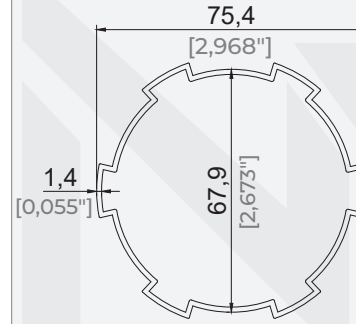

Motor Borusu
Motor Tube

Ürün Kodu / Product Code 5312

Ağırlık / Weight 1,000 kg/m
2,205 lb/m