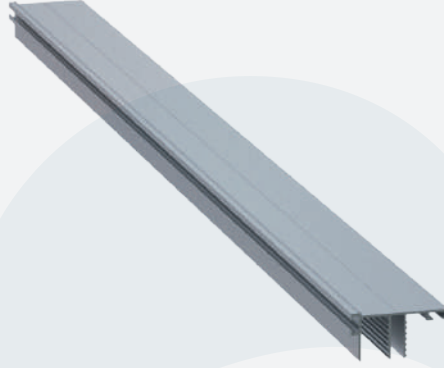

KENAR CAM KAPAK PROFİLİ
SIDE GLASS COVER PROFILE

Ürün Kodu / Product Code	4144
Ağırlık / Weight	0,537 kg/m 1,184 lb/m