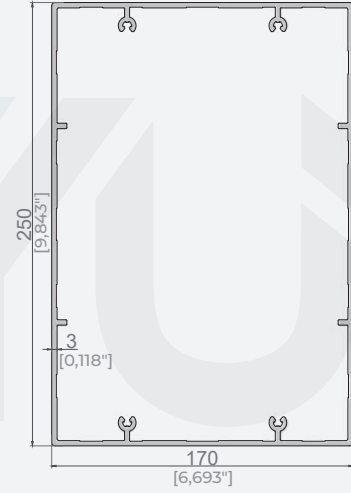

DUVAR KAPAK PROFİLİ  
WALL COVER PROFILE

Ürün Kodu / Product Code	4143
Ağırlık / Weight	0,856 kg/m 1,887 lb/m

250x170 DİKME PROFİLİ  
250x170 PILLAR PROFILE

Ürün Kodu / Product Code	4141
Ağırlık / Weight	7,303 kg/m 16,100 lb/m