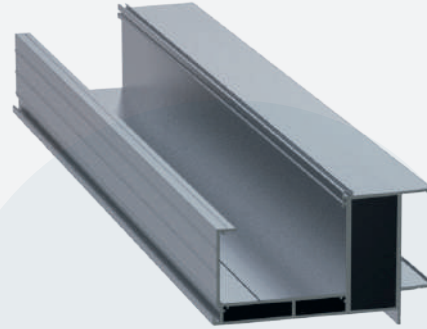

DUVAR KAPAK PROFİLİ  
WALL COVER PROFILE

Ürün Kodu / Product Code	4143
Ağırlık / Weight	0,856 kg/m 1,887 lb/m

250x170 DİKME PROFİLİ  
250x170 PILLAR PROFILE

Ürün Kodu / Product Code	4141
Ağırlık / Weight	7,303 kg/m 16,100 lb/m

OLUK KAPAK PROFİLİ  
GUTTER COVER PROFILE

Ürün Kodu / Product Code	4139
Ağırlık / Weight	3,087 kg/m 6,806 lb/m

OLUK PROFİLİ  
GUTTER PROFILE

Ürün Kodu / Product Code	4142
Ağırlık / Weight	7,038 kg/m 15,516 lb/m