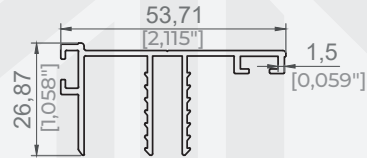

DUVAR KAPAK PROFİLİ  
WALL COVER PROFILE

Ürün Kodu / Product Code	4143
Ağırlık / Weight	0,856 kg/m 1,887 lb/m

250x170 DİKME PROFİLİ  
250x170 PILLAR PROFILE

Ürün Kodu / Product Code	4141
Ağırlık / Weight	7,303 kg/m 16,100 lb/m

OLUK KAPAK PROFİLİ  
GUTTER COVER PROFILE

Ürün Kodu / Product Code	4139
Ağırlık / Weight	3,087 kg/m 6,806 lb/m

OLUK PROFİLİ  
GUTTER PROFILE

Ürün Kodu / Product Code	4142
Ağırlık / Weight	7,038 kg/m 15,516 lb/m

DUVAR VE OLUK KAPAK PROFİLİ  
WALL AND GUTTER COVER PROFILE

Ürün Kodu / Product Code	3973
Ağırlık / Weight	0,498 kg/m 1,098 lb/m

CAM TAŞIYICI PROFİLİ  
GLASS CARRIER PROFILE

Ürün Kodu / Product Code	4145
Ağırlık / Weight	2,230 kg/m 4,916 lb/m