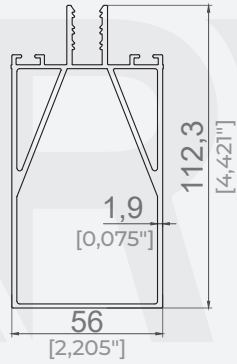

DUVAR KAPAK PROFİLİ  
WALL COVER PROFILE

Ürün Kodu / Product Code	4143
Ağırlık / Weight	0,856 kg/m 1,887 lb/m

250x170 DİKME PROFİLİ  
250x170 PILLAR PROFILE

Ürün Kodu / Product Code	4141
Ağırlık / Weight	7,303 kg/m 16,100 lb/m

OLUK KAPAK PROFİLİ  
GUTTER COVER PROFILE

Ürün Kodu / Product Code	4139
Ağırlık / Weight	3,087 kg/m 6,806 lb/m

OLUK PROFİLİ  
GUTTER PROFILE

Ürün Kodu / Product Code	4142
Ağırlık / Weight	7,038 kg/m 15,516 lb/m

DUVAR VE OLUK KAPAK PROFİLİ  
WALL AND GUTTER COVER PROFILE

Ürün Kodu / Product Code	3973
Ağırlık / Weight	0,498 kg/m 1,098 lb/m

CAM TAŞIYICI PROFİLİ  
GLASS CARRIER PROFILE

Ürün Kodu / Product Code	4145
Ağırlık / Weight	2,230 kg/m 4,916 lb/m

KENAR CAM KAPAK PROFİLİ  
SIDE GLASS COVER PROFILE

Ürün Kodu / Product Code	4144
Ağırlık / Weight	0,537 kg/m 1,184 lb/m

ORTA CAM KAPAK PROFİLİ  
MIDDLE GLASS COVER PROFILE

Ürün Kodu / Product Code	2946
Ağırlık / Weight	0,433 kg/m 0,955 lb/m