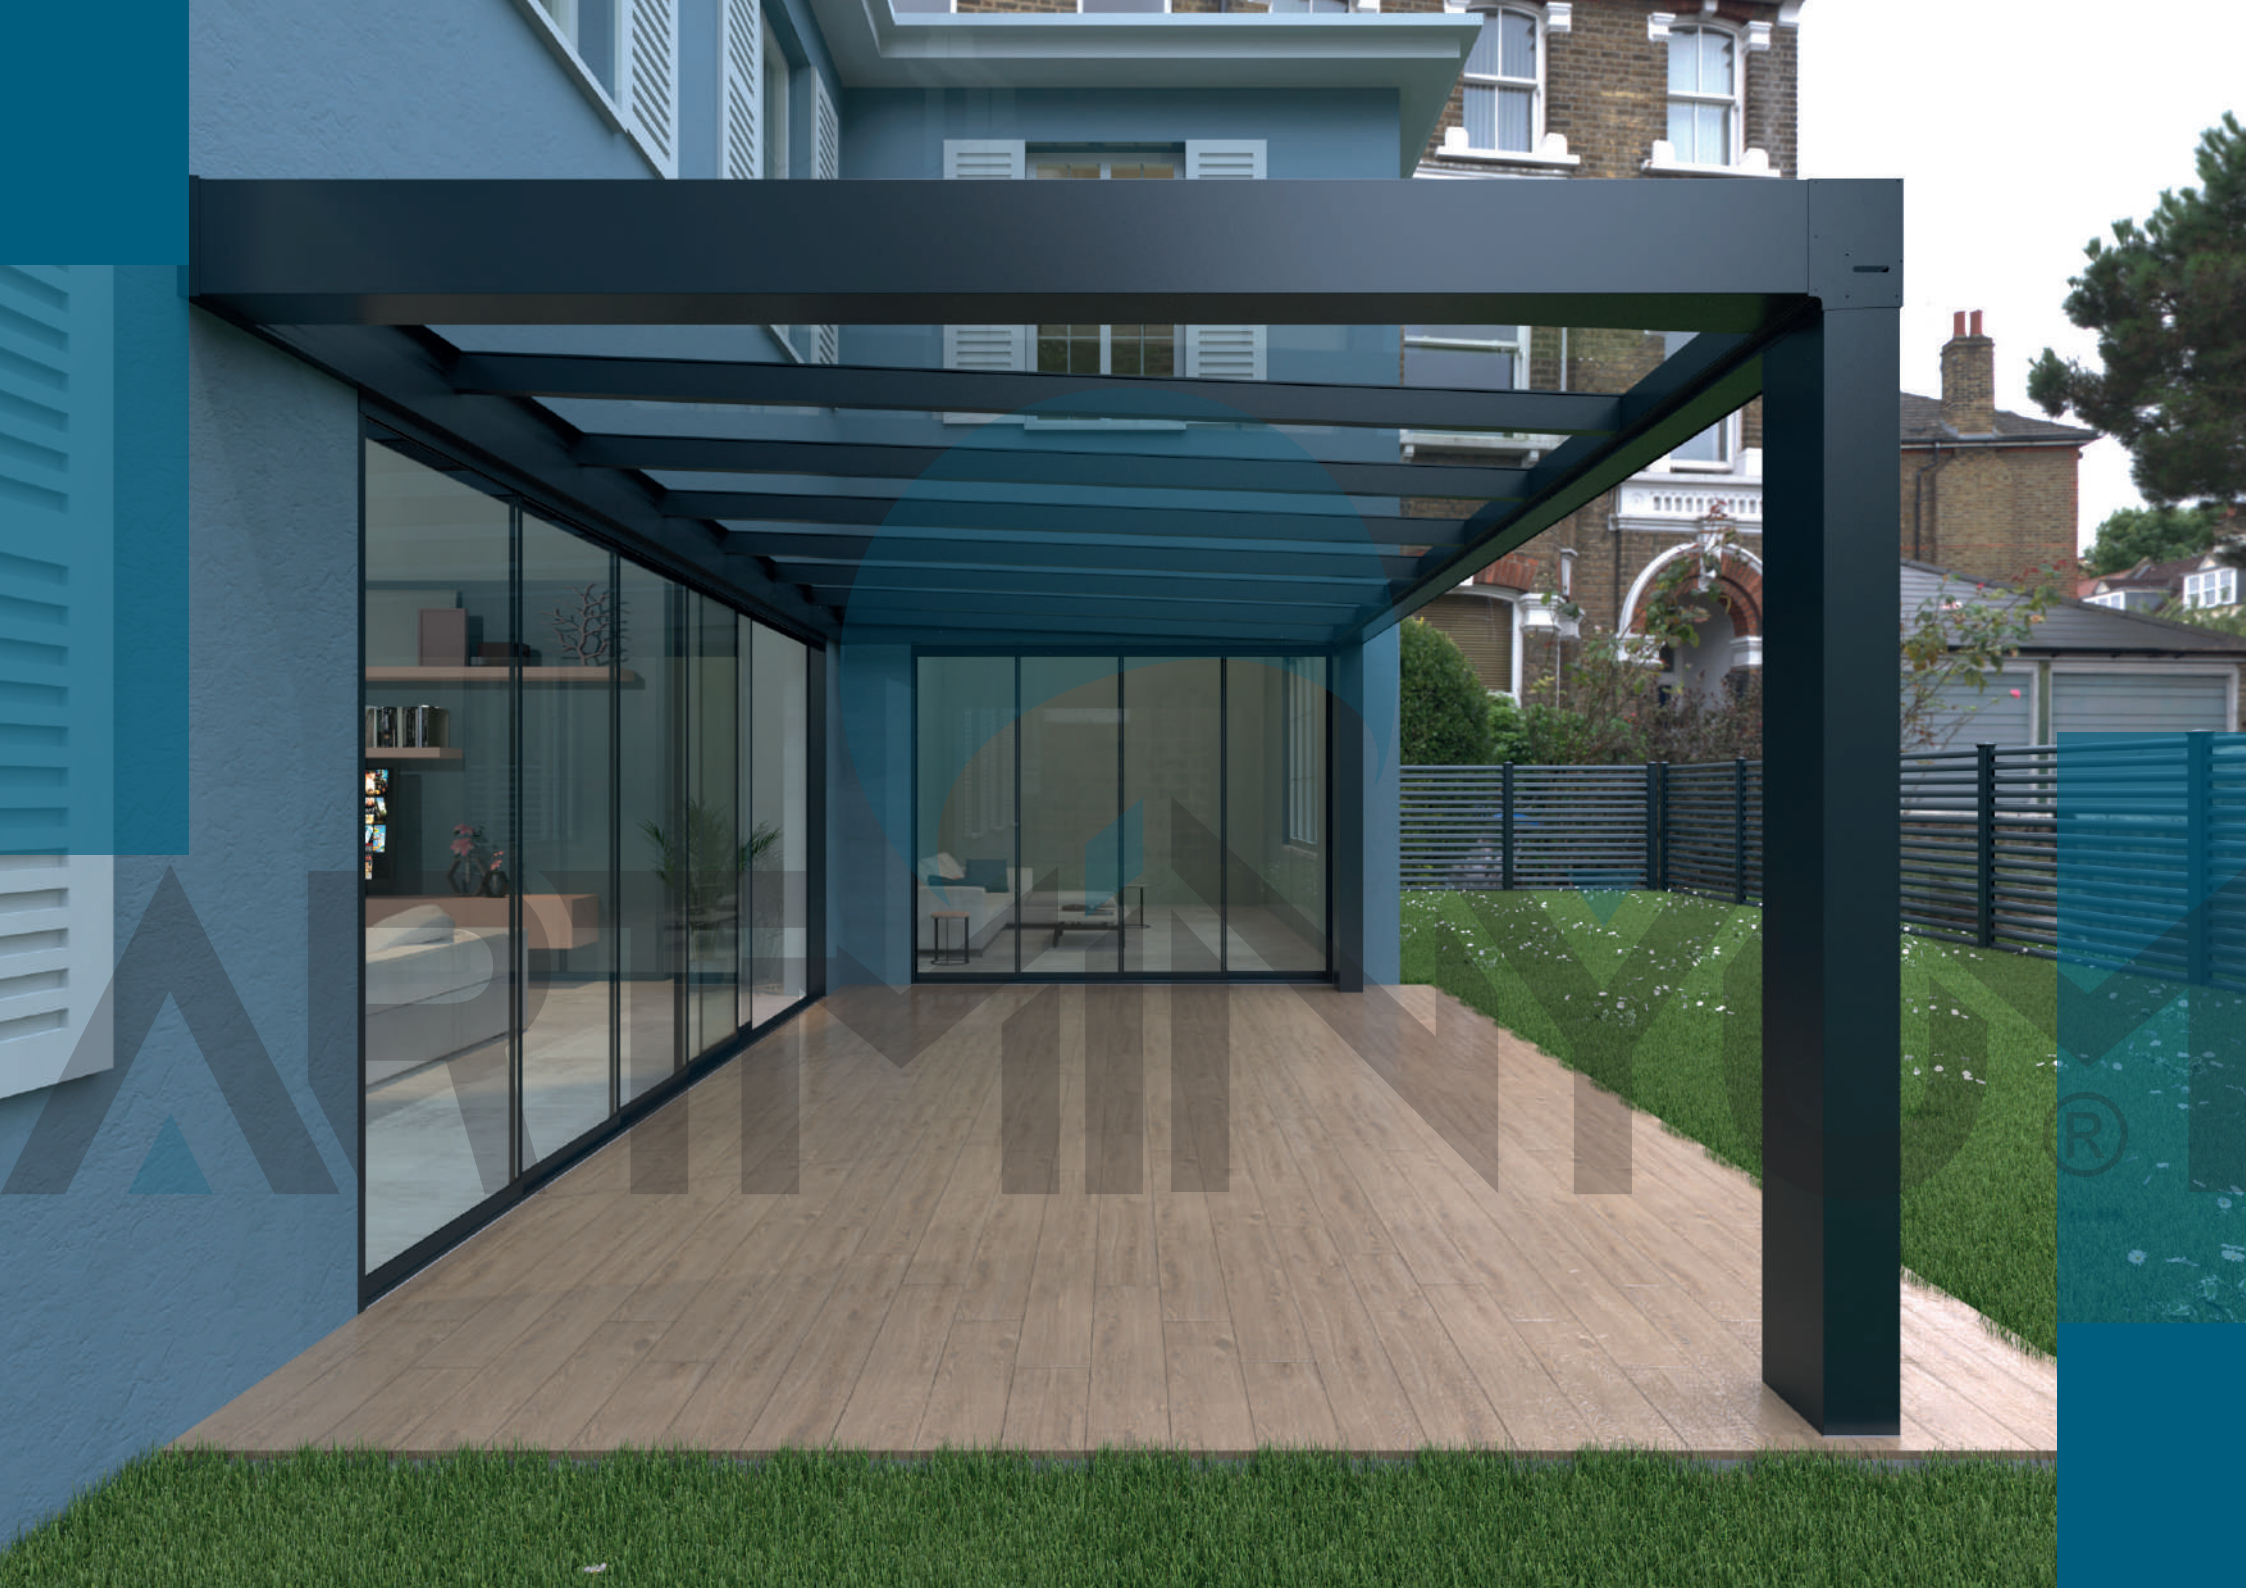

CASTLE KÜP VERANDA SİSTEMLERİ, MODERN VE ŞİK BİR GÖRÜNÜME SAHİPTİR. ŞEFFAF CAM PANELLER VE ALÜMİNYUM İSKELETLER, AÇIK HAVADA OTURMA ALANLARINI KAPLAYAN, RÜZGAR, YAĞMUR VE GÜNEŞ GİBİ HAVA KOŞULLARINDAN KORUYAN BİR YAPI OLUŞTURUR.

KÜP VERANDA SİSTEMLERİ, MEVCUT BİR BİNAYA VEYA EVİN DIŞINA KOLAYCA ENTEGRE EDİLEBİLİR. BÖYLECE MEVCUT ALANI GENİŞLETMEK VEYA YENİ BİR DIŞ MEKAN ALANI YARATMAK MÜMKÜN OLUR.

*CUBE VERANDA SYSTEMS CAN ENHANCE THE AESTHETICS AND VALUE OF A HOUSE OR BUILDING. TRANSPARENT GLASS PANELS PROVIDE NATURAL LIGHT TO THE INTERIOR WHILE BRINGING THE OUTDOOR SCENERY INDOORS.*

*CUBE VERANDA SYSTEMS CAN BE EASILY INTEGRATED INTO AN EXISTING BUILDING OR HOUSE. THIS MAKES IT POSSIBLE TO EXPAND THE EXISTING SPACE OR CREATE A NEW OUTDOOR AREA."*

DUVAR PROFİLİ  
WALL PROFILE

Ürün Kodu / Product Code	4140
Ağırlık / Weight	4,667 kg/m 10,289 lb/m