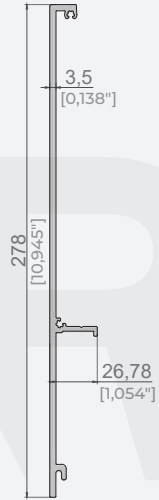

DUVAR KAPAK PROFİLİ  
WALL COVER PROFILE

Ürün Kodu / Product Code	4143
Ağırlık / Weight	0,856 kg/m 1,887 lb/m

250x170 DİKME PROFİLİ  
250x170 PILLAR PROFILE

Ürün Kodu / Product Code	4141
Ağırlık / Weight	7,303 kg/m 16,100 lb/m

OLUK KAPAK PROFİLİ  
GUTTER COVER PROFILE

Ürün Kodu / Product Code	4139
Ağırlık / Weight	3,087 kg/m 6,806 lb/m

OLUK PROFİLİ  
GUTTER PROFILE

Ürün Kodu / Product Code	4142
Ağırlık / Weight	7,038 kg/m 15,516 lb/m

DUVAR VE OLUK KAPAK PROFİLİ  
WALL AND GUTTER COVER PROFILE

Ürün Kodu / Product Code	3973
Ağırlık / Weight	0,498 kg/m 1,098 lb/m

CAM TAŞIYICI PROFİLİ  
GLASS CARRIER PROFILE

Ürün Kodu / Product Code	4145
Ağırlık / Weight	2,230 kg/m 4,916 lb/m

KENAR CAM KAPAK PROFİLİ  
SIDE GLASS COVER PROFILE

Ürün Kodu / Product Code	4144
Ağırlık / Weight	0,537 kg/m 1,184 lb/m

ORTA CAM KAPAK PROFİLİ  
MIDDLE GLASS COVER PROFILE

Ürün Kodu / Product Code	2946
Ağırlık / Weight	0,433 kg/m 0,955 lb/m