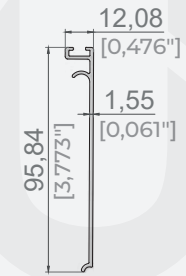

DUVAR KAPAK PROFİLİ  
WALL COVER PROFILE

Ürün Kodu / Product Code	4143
Ağırlık / Weight	0,856 kg/m 1,887 lb/m

250x170 DİKME PROFİLİ  
250x170 PILLAR PROFILE

Ürün Kodu / Product Code	4141
Ağırlık / Weight	7,303 kg/m 16,100 lb/m

OLUK KAPAK PROFİLİ  
GUTTER COVER PROFILE

Ürün Kodu / Product Code	4139
Ağırlık / Weight	3,087 kg/m 6,806 lb/m

OLUK PROFİLİ  
GUTTER PROFILE

Ürün Kodu / Product Code	4142
Ağırlık / Weight	7,038 kg/m 15,516 lb/m

DUVAR VE OLUK KAPAK PROFİLİ  
WALL AND GUTTER COVER PROFILE

Ürün Kodu / Product Code	3973
Ağırlık / Weight	0,498 kg/m 1,098 lb/m

CAM TAŞIYICI PROFİLİ  
GLASS CARRIER PROFILE

Ürün Kodu / Product Code	4145
Ağırlık / Weight	2,230 kg/m 4,916 lb/m