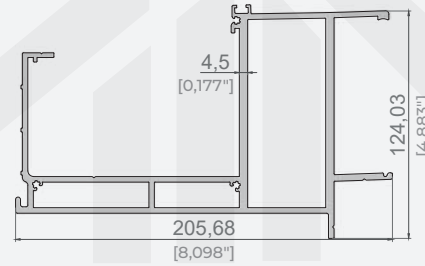

DUVAR KAPAK PROFİLİ  
WALL COVER PROFILE

Ürün Kodu / Product Code	4143
Ağırlık / Weight	0,856 kg/m 1,887 lb/m

250x170 DİKME PROFİLİ  
250x170 PILLAR PROFILE

Ürün Kodu / Product Code	4141
Ağırlık / Weight	7,303 kg/m 16,100 lb/m

OLUK KAPAK PROFİLİ  
GUTTER COVER PROFILE

Ürün Kodu / Product Code	4139
Ağırlık / Weight	3,087 kg/m 6,806 lb/m

OLUK PROFİLİ  
GUTTER PROFILE

Ürün Kodu / Product Code	4142
Ağırlık / Weight	7,038 kg/m 15,516 lb/m