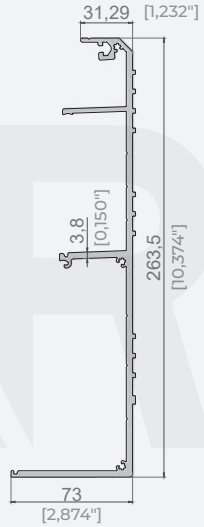

DUVAR PROFİLİ
WALL PROFILE

Ürün Kodu / Product Code	4140
Ağırlık / Weight	4,667 kg/m 10,289 lb/m