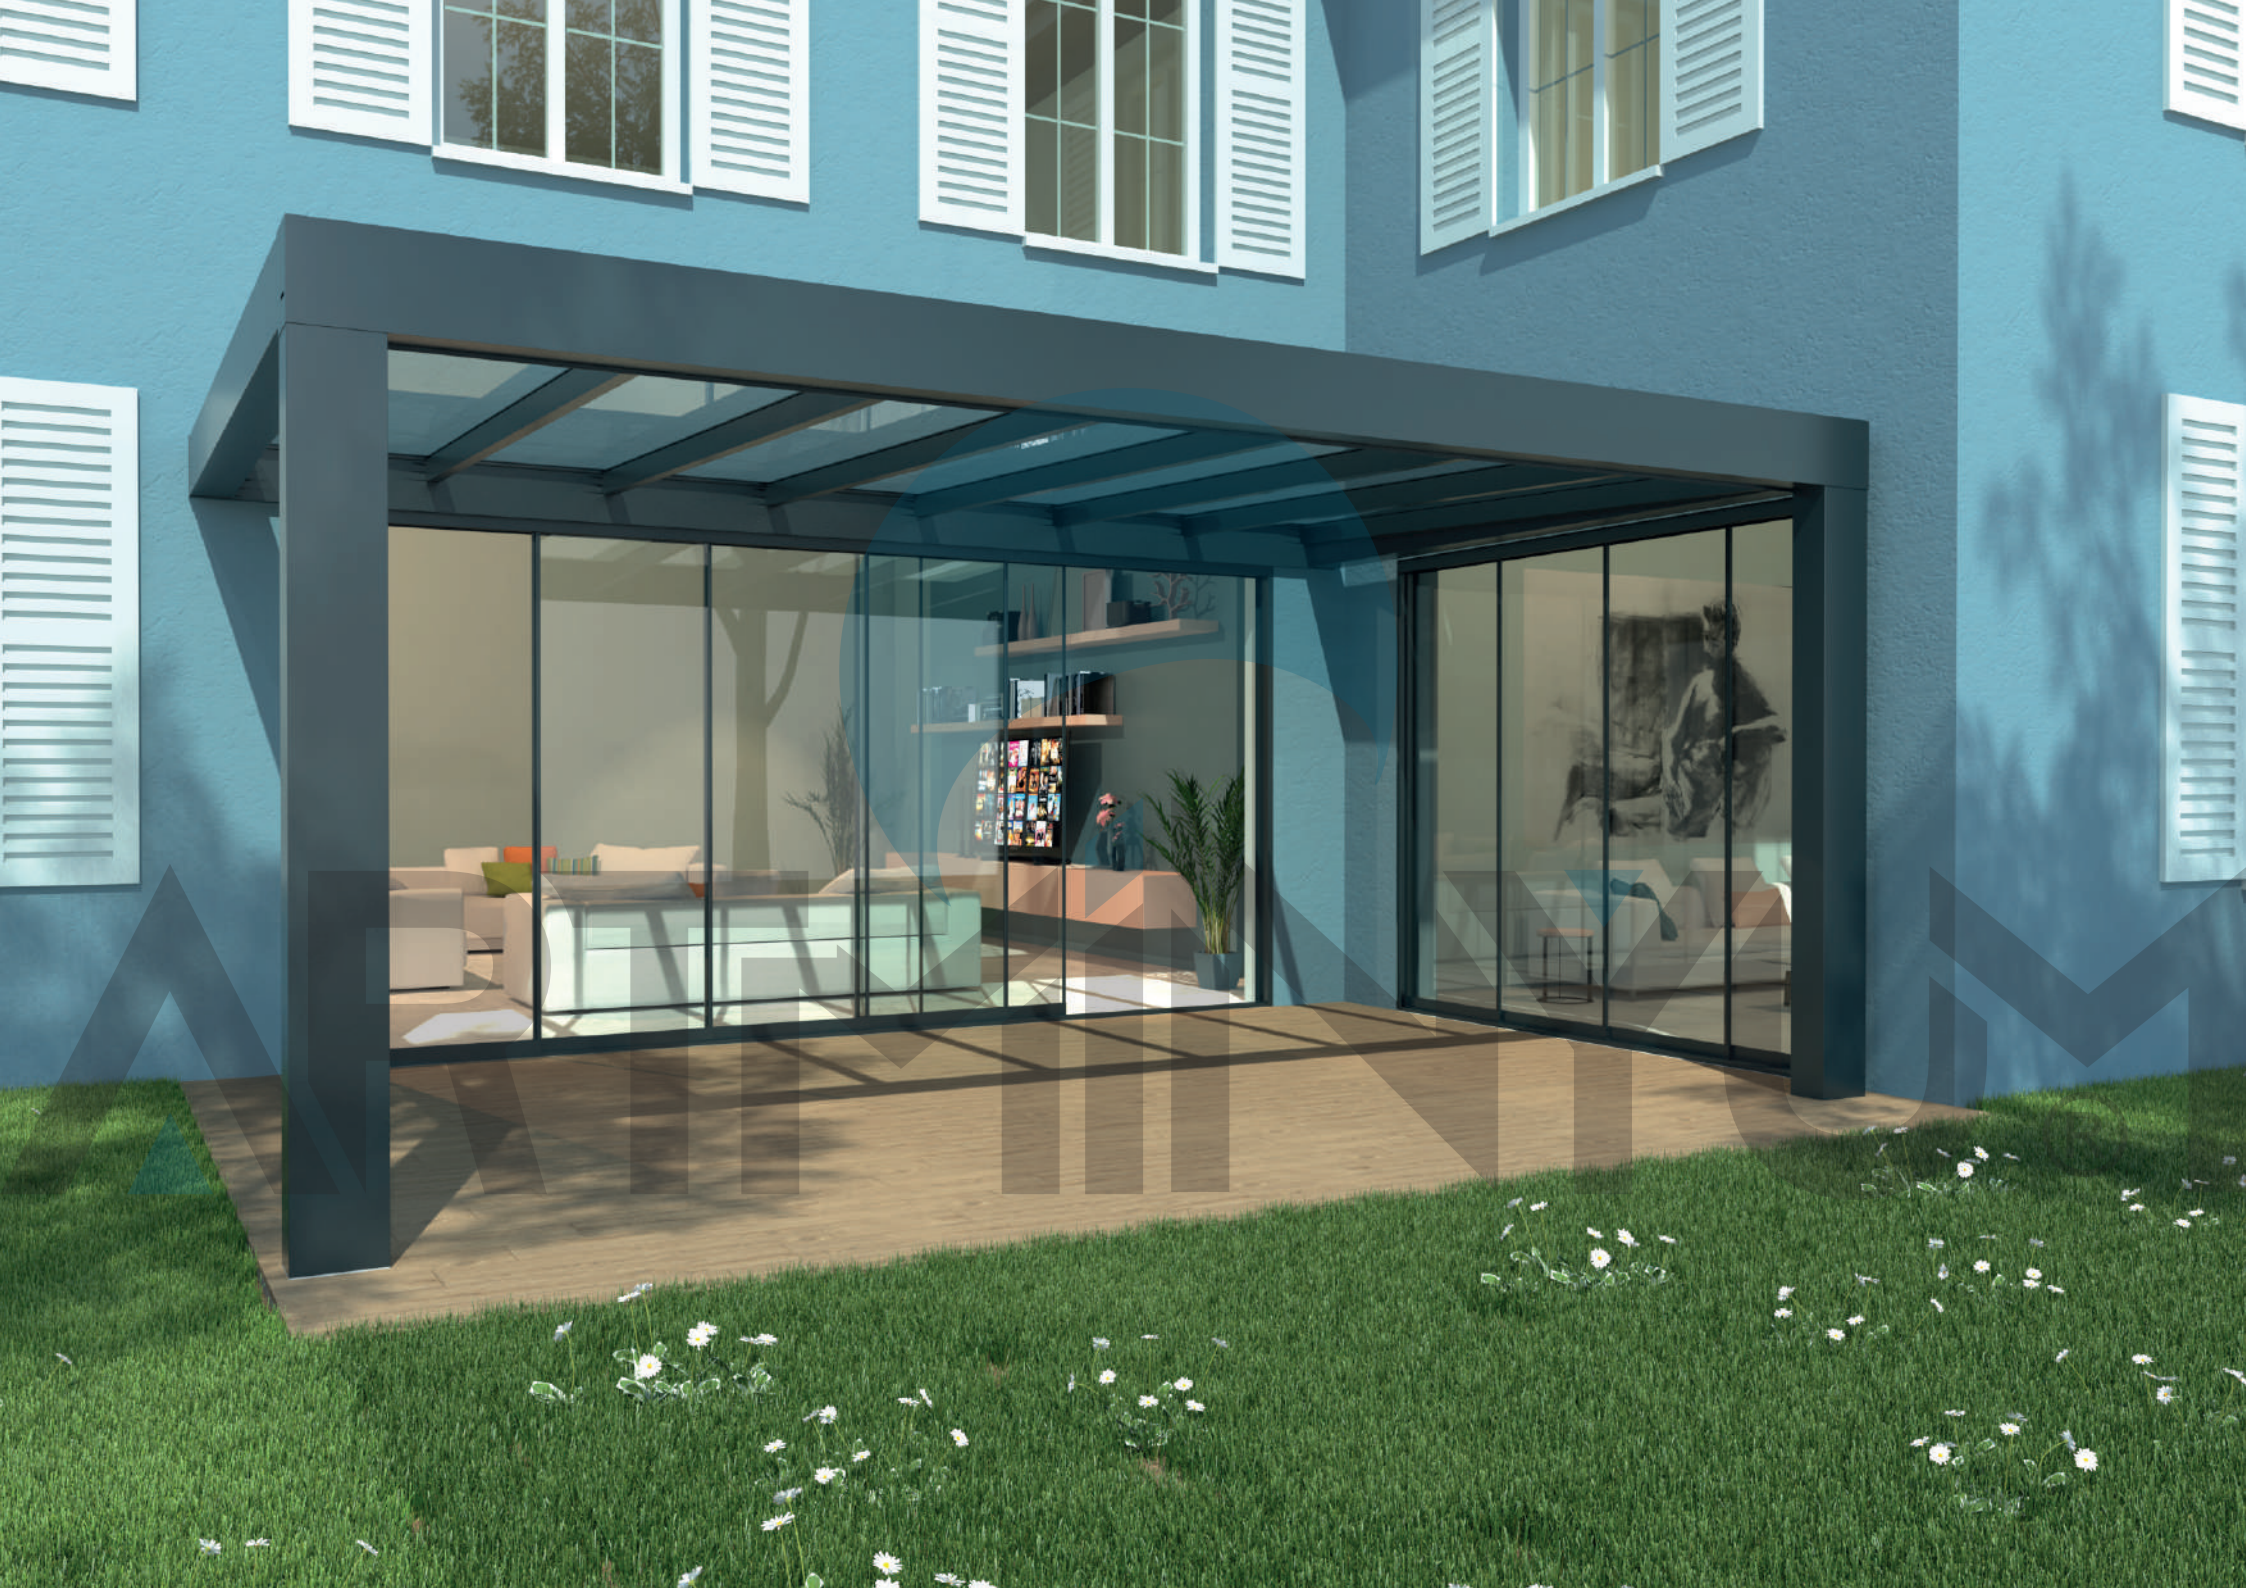

CASTLE KÜP VERANDA SİSTEMLERİ, MODERN VE ŞİK BİR GÖRÜNÜME SAHİPTİR. ŞEFFAF CAM PANELLER VE ALÜMİNYUM İSKELETLER, AÇIK HAVADA OTURMA ALANLARINI KAPLAYAN, RÜZGAR, YAĞMUR VE GÜNEŞ GİBİ HAVA KOŞULLARINDAN KORUYAN BİR YAPI OLUŞTURUR.

KÜP VERANDA SİSTEMLERİ, MEVCUT BİR BİNAYA VEYA EVİN DIŞINA KOLAYCA ENTEGRE EDİLEBİLİR. BÖYLECE MEVCUT ALANI GENİŞLETMEK VEYA YENİ BİR DIŞ MEKAN ALANI YARATMAK MÜMKÜN OLUR.

*CUBE VERANDA SYSTEMS CAN ENHANCE THE AESTHETICS AND VALUE OF A HOUSE OR BUILDING. TRANSPARENT GLASS PANELS PROVIDE NATURAL LIGHT TO THE INTERIOR WHILE BRINGING THE OUTDOOR SCENERY INDOORS.*

*CUBE VERANDA SYSTEMS CAN BE EASILY INTEGRATED INTO AN EXISTING BUILDING OR HOUSE. THIS MAKES IT POSSIBLE TO EXPAND THE EXISTING SPACE OR CREATE A NEW OUTDOOR AREA."*

DUVAR PROFİLİ  
WALL PROFILE

Ürün Kodu / Product Code	4140
Ağırlık / Weight	4,667 kg/m 10,289 lb/m