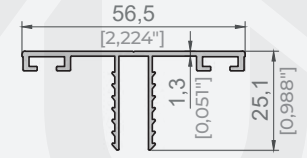

OLUK KAPAK PROFİLİ  
GUTTER COVER PROFILE

Ürün Kodu / Product Code	4139
Ağırlık / Weight	3,087 kg/m 6,806 lb/m

OLUK PROFİLİ  
GUTTER PROFILE

Ürün Kodu / Product Code	4142
Ağırlık / Weight	7,038 kg/m 15,516 lb/m

DUVAR VE OLUK KAPAK PROFİLİ  
WALL AND GUTTER COVER PROFILE

Ürün Kodu / Product Code	3973
Ağırlık / Weight	0,498 kg/m 1,098 lb/m

CAM TAŞIYICI PROFİLİ  
GLASS CARRIER PROFILE

Ürün Kodu / Product Code	4145
Ağırlık / Weight	2,230 kg/m 4,916 lb/m

KENAR CAM KAPAK PROFİLİ  
SIDE GLASS COVER PROFILE

Ürün Kodu / Product Code	4144
Ağırlık / Weight	0,537 kg/m 1,184 lb/m

ORTA CAM KAPAK PROFİLİ  
MIDDLE GLASS COVER PROFILE

Ürün Kodu / Product Code	2946
Ağırlık / Weight	0,433 kg/m 0,955 lb/m