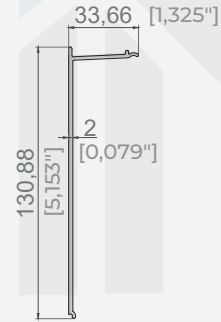

DUVAR KAPAK PROFİLİ  
WALL COVER PROFILE

Ürün Kodu / Product Code	4143
Ağırlık / Weight	0,856 kg/m 1,887 lb/m

250x170 DİKME PROFİLİ  
250x170 PILLAR PROFILE

Ürün Kodu / Product Code	4141
Ağırlık / Weight	7,303 kg/m 16,100 lb/m