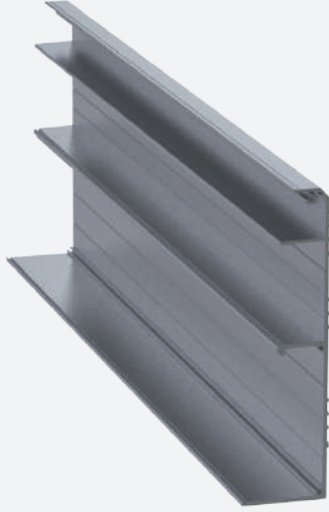

DUVAR PROFİLİ
WALL PROFILE

Ürün Kodu / Product Code	4140
Ağırlık / Weight	4,667 kg/m 10,289 lb/m