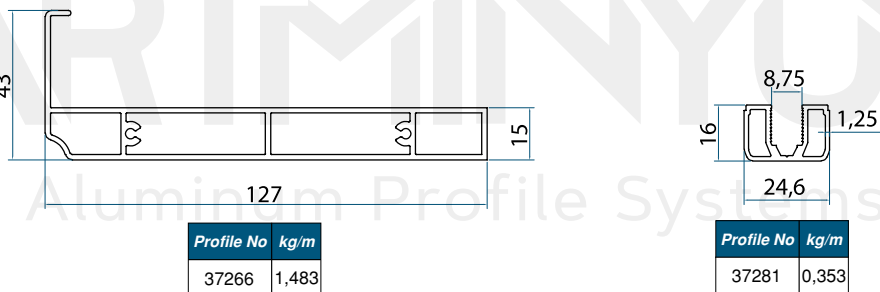

- Kanal Gizleme Kapakları
- Kertmesiz Bağlı ile Kolay İmalat
- Alüminyum Motor Borusu

KALIP NO	TEKNİK RESİM	ÜRÜN ADI	ADET	KESİM ÖLÇÜSÜ
37272		MOTOR KASASI (DIŞ)	1	A-29mm
37271		MOTOR KAPAĞI (İÇ)	1	A-30mm
37267		RAP PROFİLİ	2	B-155mm
37268		RAY İÇ KAPAMA PROFİLİ	4	B-156mm
37269		RAY DIŞ KAPAMA TIRNAKLI PROFİLİ	2	B-183mm
37270		RAY KAPAMA PROFİLİ	2	KALIP NO (37267-37263)+74mm
37266		ALT BAZA	1	A-30mm
37265		KAPAK PROFİL (24mm ısı cam için)	1	A-180mm
37264		TIRNAKLI PROFİL (24mm ısı cam için)	4	A-180mm
37263		TIRNAKSIZ 1, CAM ALT PROFİL (24mm ısı cam için)	1	A-180mm
37263		TIRNAKSIZ YAN DİKME PROFİL (24mm ısı cam için)	6	KALIP NO 37267/3-50mm
37281		8 MM CAM ADAPTÖRÜ	1	A-180mm
37281		8 MM CAM ADAPTÖRÜ	6	KALIP NO 37267/3-50mm
37115		MOTOR BORUSU	1	HER MOTORA GÖRE DEĞİŞİKLİK YAPAR
		8 mm TEMPERLİ CAM HESAPLAMASI	3	(L) A-148mm (H) B (37267/3-50mm)+21

KALIP NO	TEKNİK RESİM	ÜRÜN ADI	ADET	KESİM ÖLÇÜSÜ
37272		MOTOR KASASI (DIŞ)	1	A-29mm
37271		MOTOR KAPAĞI (İÇ)	1	A-30mm
37267		RAP PROFİLİ	2	B-155mm
37268		RAY İÇ KAPAMA PROFİLİ	4	B-156mm
37269		RAY DIŞ KAPAMA TIRNAKLI PROFİLİ	2	B-183mm
37270		RAY KAPAMA PROFİLİ	2	KALIP NO (37267-37263)+74mm
37266		ALT BAZA	1	A-30mm
37265		KAPAK PROFİL (24mm ısı cam için)	1	A-180mm
37264		TIRNAKLI PROFİL (24mm ısı cam için)	4	A-180mm
37263		TIRNAKSIZ 1. CAM ALT PROFİL (24mm ısı cam için)	1	A-180mm
37263		TIRNAKSIZ YAN DİKME PROFİL (24mm ısı cam için)	6	KALIP NO 37267/3-50mm
37115		MOTOR BORUSU	1	HER MOTORA GÖRE DEĞİŞİKLİK YAPAR
		24 mm TEMPERLİ CAM HESAPLAMASI	3	(L) A-138mm (H) B (37267/3-50mm)+21