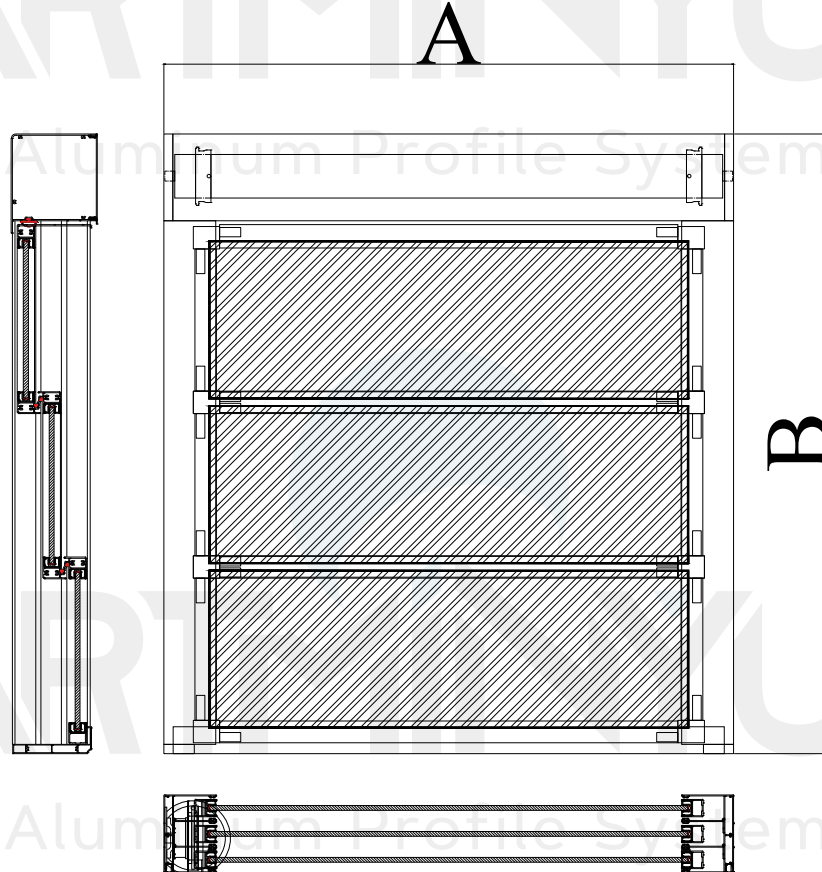

Alüminyum'un Sanata Dönüşümü...

Aluminum Profile Systems

ATIRUS CAM SİSTEMLERİ
ATIRUS GLASS SYSTEMS

www.kenanmetal.com

- 24mm Çift Cam ve 8mm Tek Cam Kullanabilme
- Kapaklı Motor Kutusu ile Kolay Montaj
- Kayışlı ve Zincirli Kullanıma Uygun
- Ayrılabilir Dikme Ayaklarıyla Hızlı Kanat Montajı

- Kanal Gizleme Kapakları
- Kertmesiz Bağlı ile Kolay İmalat
- Alüminyum Motor Borusu

KALIP NO	TEKNİK RESİM	ÜRÜN ADI	ADET	KESİM ÖLÇÜSÜ
37272		MOTOR KASASI (DIŞ)	1	A-29mm
37271		MOTOR KAPAĞI (İÇ)	1	A-30mm
37267		RAP PROFİLİ	2	B-155mm
37268		RAY İÇ KAPAMA PROFİLİ	4	B-156mm
37269		RAY DIŞ KAPAMA TIRNAKLI PROFİLİ	2	B-183mm
37270		RAY KAPAMA PROFİLİ	2	KALIP NO (37267-37263)+74mm
37266		ALT BAZA	1	A-30mm
37265		KAPAK PROFİL (24mm ısı cam için)	1	A-180mm
37264		TIRNAKLI PROFİL (24mm ısı cam için)	4	A-180mm
37263		TIRNAKSIZ 1, CAM ALT PROFİL (24mm ısı cam için)	1	A-180mm
37263		TIRNAKSIZ YAN DİKME PROFİL (24mm ısı cam için)	6	KALIP NO 37267/3-50mm
37281		8 MM CAM ADAPTÖRÜ	1	A-180mm
37281		8 MM CAM ADAPTÖRÜ	6	KALIP NO 37267/3-50mm
37115		MOTOR BORUSU	1	HER MOTORA GÖRE DEĞİŞİKLİK YAPAR
		8 mm TEMPERLİ CAM HESAPLAMASI	3	(L) A-148mm (H) B (37267/3-50mm)+21